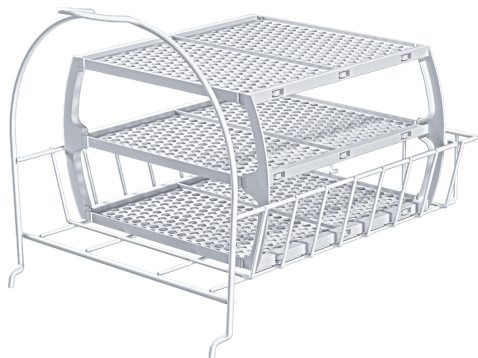

Kurv for tørketrommel WZ20600

Tørkekurv

- ✓ Kurv for tørking av delikat ull, sportssko og plysjeleker
- ✓ Enkel å bruke med et tidsstyrt varmt tørkeprogram
- ✓ Dimensjoner: 360 x 310 x 310 mm

Beskrivelse

Teknisk data

Emballasjemål (H x B x D): 340 x 330 x 420 mm
Pallmål (cm): 189.0 x 80.0 x 120.0
Antall enheter per pall: 15
Vekt: 1.5 kg
Bruttovekt: 2.0 kg
EAN-kode: 4242003678336

4 242003 678336