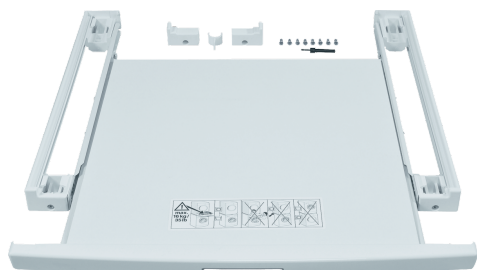

## Stablesett med uttrekk WZ20400

### Stablesett med uttrekk

- ✓ Stablesett for vaskemaskin og tørketrommel med uttrekkbar hylle
- ✓ Lar deg stable tørketrommel på toppen av vaskemaskin i full størrelse (dybde >55 cm)
- ✓ Stabler maskinene trygt, og hindrer dem i å flytte på seg eller falle
- ✓ Inkluderer nyttig uttrekkbar hylle for lasting av maskinen.
- ✓ Dimensjoner: 42 x 595 x 574 mm