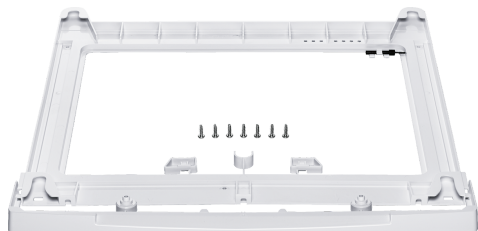

### Stablesett

- ✓ Hvit sammenbyggingssett for vask/tørkesøyle. Passer til samtlige vaskemaskiner med lang toppplate og tørketromler WT..C..., WT..A...
- ✓ Stablesett for vaskemaskin og tørketrommel
- ✓ Lar deg stable tørketrommel på toppen av vaskemaskin i full størrelse (dybde >55 cm)
- ✓ Stabler maskinene trygt, og hindrer dem i å flytte på seg eller falle
- ✓ Dimensjoner: 29 x 593 x 552 mm