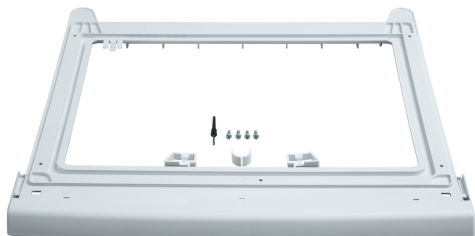

Stablesett WZ11410

Stablesett

- ✓ Hvitt sammenbyggingssett for vask/tørkesøyle
- ✓ Passer til WT*B*, WT*W*, WT*Y*.
- ✓ Stablesett for vaskemaskin og tørketrommel
- ✓ Lar deg stable tørketrommel på toppen av vaskemaskin i full størrelse (dybde >55 cm)
- ✓ Stabler maskinene trygt, og hindrer dem i å flytte på seg eller falle

Beskrivelse

Teknisk data

Emballasjemål (H x B x D): 40 x 550 x 595 mm
Pallmål (cm): 120.0 x 80.0 x 120.0
Antall enheter per pall: 90
Vekt: 0.7 kg
Bruttovekt: 1.0 kg
EAN-kode: 4242003641866