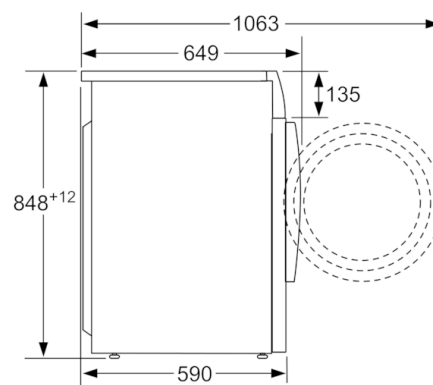

#### Teknisk data

Konstruksjonstype :	Frittstående
Avtakbar topplate :	Nei
Dørhengsel :	Venstre
Lengden på strømledningen (cm) :	210
Høyde på avtakbar topplate (mm) :	850
Mål (H x B x D) (mm) :	850 x 600 x 590
Nettovekt (kg) :	80,931
Volum innertrommel (l) :	56
EAN-kode :	4242005071562
Tilkoblingseffekt (W) :	2200
Sikring (A) :	10
Spenning (V) :	220-240
Frekvens (Hz) :	50
Godkjennelse :	CE, VDE
Energiforbruk (vask og tørk av full vaskemaskin) (kWh) :	4,76
Energiforbruk (kun vask) (kWh) :	0,73
Vannforbruk (vask og tørk av full vaskemaskin) (l) :	103

**Serie | 6, Kombineret vask og tørk, 7/4 kg,  
1500 omdr./min.  
WVG30443SN**

Mål i mm

Mål i mm