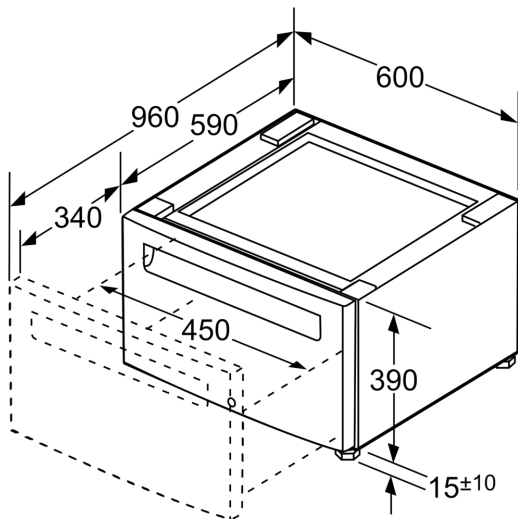

Tørketrommelplattform med uttrekk WTZPW20D

- Pide stall / plattform med skuff for tørketrommel
- Sokkelen øker apparatets høyde for enkel betjening
- Inkluderer en skuff for plassbesparende oppbevaring
- Dimensjoner: 400 x 600 x 570 mm
- Vennligst sjekk kompatibilitet med din vaskemaskin før du bestiller

Teknisk data

Emballasjemål (H x B x D): 430 x 620 x 620 mm

Nettvekt:16.1 kg

Bruttvekt: 19.8 kg

EAN-kode:4242005255047

4 242005 255047

Tørketrommelplattform med uttrekk WTZPW20D

mål i tommer (mm)

Mål i tommer

Mål i mm