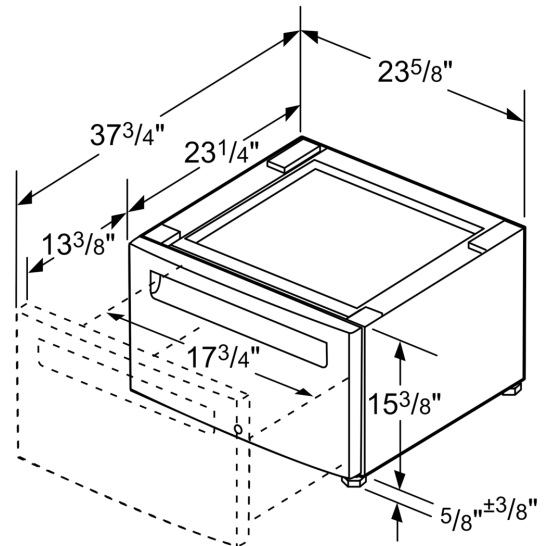

Tørketrommelplattform med uttrekk WTZPW20D

- Pide stall / plattform med skuff for tørketrommel
- Sokkelen øker apparatets høyde for enkel betjening
- Inkluderer en skuff for plassbesparende oppbevaring
- Dimensjoner: 400 x 600 x 570 mm
- Vennligst sjekk kompatibilitet med din vaskemaskin før du bestiller

Teknisk data

Emballasjemål (H x B x D): 430 x 620 x 620 mm

Nettvekt:16.1 kg

Bruttvekt: 19.8 kg

EAN-kode:4242005255047

4 242005 255047

Tørketrommelplattform med uttrekk WTZPW20D

mål i tommer (mm)

Mål i tommer

Mål i mm