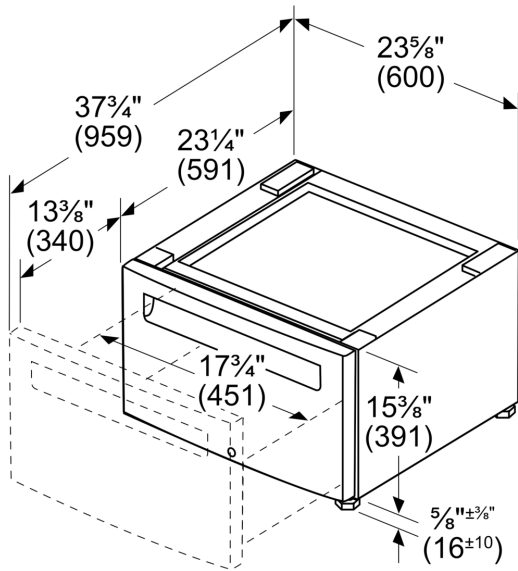

Tørketrommelplattform med uttrekk WTZPW20D

- Pide stall / plattform med skuff for tørketrommel
- Sokkelen øker apparatets høyde for enkel betjening
- Inkluderer en skuff for plassbesparende oppbevaring
- Dimensjoner: 400 x 600 x 570 mm
- Vennligst sjekk kompatibilitet med din vaskemaskin før du bestiller

Teknisk data

Emballasjemål (H x B x D): 430 x 620 x 620 mm

Nettvekt:16.1 kg

Bruttvekt: 19.8 kg

EAN-kode:4242005255047

4 242005 255047

Tørketrommelplattform med uttrekk WTZPW20D

mål i tommer (mm)

Mål i tommer

Mål i mm