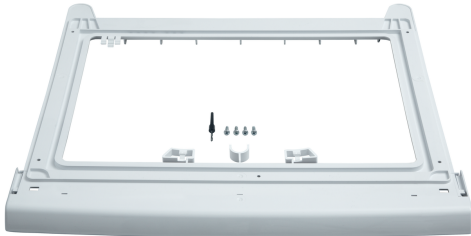

Stablesett WTZ20410

Stablesett

- Stablesett for vaskemaskin og tørketrommel
- Lar deg stable tørketrommel på toppen av vaskemaskin i full størrelse (dybde >55 cm)
- Stabler maskinene trygt, og hindrer dem i å flytte på seg eller falle
- Dimensjoner: 30 x 593 x 563 mm
- Vennligst sjekk kompatibilitet med din vaskemaskin før du bestiller