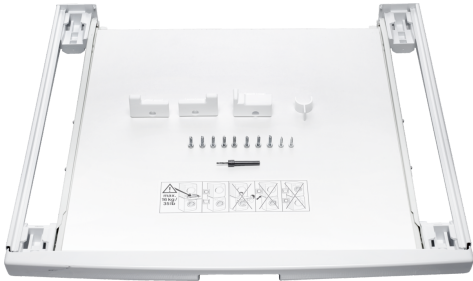

Stablesett med uttrekk WTZ11400

Stablesett med uttrekk

- Stablesett for vaskemaskin og tørketrommel med uttrekkbar hylle
- Lar deg stable tørketrommel på toppen av vaskemaskin i full størrelse (dybde >55 cm)
- Stabler maskinene trygt, og hindrer dem i å flytte på seg eller falle
- Inkluderer nyttig uttrekkbar hylle for lasting av maskinen.
- Dimensjoner: 42 x 595 x 574 mm

Teknisk data

Emballasjemål (H x B x D): 60 x 690 x 668 mm
Pallmål (cm): 180.0 x 80.0 x 120.0
Antall enheter per pall: 20
Nettvekt: 4.5 kg
Bruttvekt: 5.8 kg
EAN-kode: 4242002668123

4 242002 668123