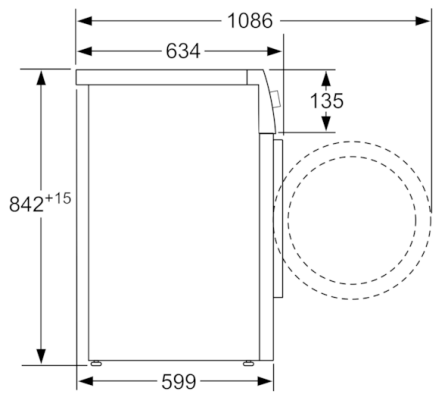

Teknisk data

Konstruksjonstype :	Frittstående
Avtakbar topplate :	Nei
Dørhengsel :	høyre, kan hengsles om
Lengden på strømledningen (cm) :	145,0
Høyde på avtakbar topplate (mm) :	842
Mål i mm (HxBxD) (mm) :	842 x 598 x 599
Nettovekt (kg) :	55,510
Fluorholdige drivhusgasser :	Ja
Kjølemiddel :	R134a
Hermetisk forseglet enhet :	Ja
Mengden fluorinerte gasser (kg) :	0,280
Mengde uttrykt i CO ₂ -ekvivalent (t) :	0,400
EAN-kode :	4242002839462
Tilkoblingseffekt (W) :	1000
Strøm (A) :	10
Spenning (V) :	220-240
Frekvens (Hz) :	50
Godkjennelse :	CE, VDE
Kapasitet bomull (kg) - NY (2010/30/EF) :	8,0
Energieffektivitetsklasse - (2010/30/EF) :	A+++
Energiforbruk elektrisk tørketrommel, full maskin - NY (2010/30/EF) :	1,27
Varighet på standard bomullsprogram med full maskin (min) :	209
Energiforbruk elektrisk tørketrommel, halv maskin - NY (2010/30/EF) (kWh) :	0,75
Varighet på standard bomullsprogram med halv maskin (min) :	132
Vektet årlig energiforbruk, elektrisk tørketrommel - NY (2010/30/EF) (kWh) :	158,0
Vektet programvarighet (min) :	165
Gjennomsnittlig kondenseringseffektivitet full maskin (%) :	91
Gjennomsnittlig kondenseringseffektivitet halv maskin (%) :	91
Vektet kondenseringseffektivitet (%) :	91

**HomeProfessional,
Varmepumpetørketrommel, 8 kg
WTY88898SN**

Mål i mm

Mål i mm