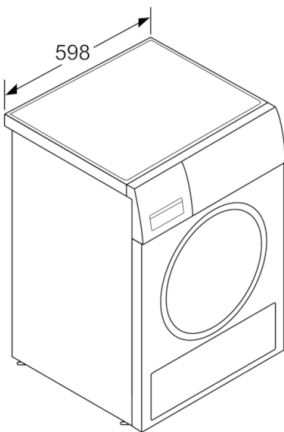

Teknisk data

Konstruksjonstype :	Frittstående
Avtakbar topplate :	Nei
Dørhengsel :	Høyre
Lengden på strømledningen (cm) :	145,0
Høyde på avtakbar topplate (mm) :	842
Mål i mm (HxBxD) (mm) :	842 x 598 x 630
Nettovekt (kg) :	33,233
EAN-kode :	4242005050659
Tilkoblingseffekt (W) :	2200
Strøm (A) :	10
Spenning (V) :	220-240
Frekvens (Hz) :	50
Godkjennelse :	CE, VDE
Kapasitet bomull (kg) - NY (2010/30/EF) :	7,0
Standard bomullsprogram :	Cotton cupboard dry
Energieffektivitetsklasse - (2010/30/EF) :	C
Energiforbruk elektrisk tørketrommel, full maskin - NY (2010/30/EF) :	4,10
Varighet på standard bomullsprogram med full maskin (min) :	130
Energiforbruk elektrisk tørketrommel, halv maskin - NY (2010/30/EF) (kWh) :	2,40
Varighet på standard bomullsprogram med halv maskin (min) :	80
Vektet årlig energiforbruk, elektrisk tørketrommel - NY (2010/30/EF) (kWh) :	504,0
Vektet programvarighet (min) :	101

Teknikk

- Lysdioder viser når programmet er ferdig, og når maskinen må rengjøres.

Installasjon

- Utluftingsslange (2m) medfølger
- Utlufting: bak og venstre

Serie | 4, Utluftingstrommel, 7 kg
WTA792L7SN

Mål i mm

Mål i mm

Mål i mm