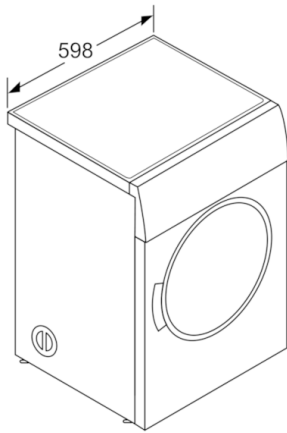

Teknisk data

Konstruksjonstype :	Frittstående
Avtakbar topplate :	Nei
Dørhengsel :	Høyre
Lengden på strømledningen (cm) :	145,0
Høyde på avtakbar topplate (mm) :	842
Mål i mm (HxBxD) (mm) :	842 x 598 x 630
Nettovekt (kg) :	33,233
EAN-kode :	4242005050659
Tilkoblingseffekt (W) :	2200
Strøm (A) :	10
Spenning (V) :	220-240
Frekvens (Hz) :	50
Godkjennelse :	CE, VDE
Kapasitet bomull (kg) - NY (2010/30/EF) :	7,0
Standard bomullsprogram :	Cotton cupboard dry
Energieffektivitetsklasse - (2010/30/EF) :	C
Energiforbruk elektrisk tørketrommel, full maskin - NY (2010/30/EF) :	4,10
Varighet på standard bomullsprogram med full maskin (min) :	130
Energiforbruk elektrisk tørketrommel, halv maskin - NY (2010/30/EF) (kWh) :	2,40
Varighet på standard bomullsprogram med halv maskin (min) :	80
Vektet årlig energiforbruk, elektrisk tørketrommel - NY (2010/30/EF) (kWh) :	504,0
Vektet programvarighet (min) :	101

Teknikk

- Lysdioder viser når programmet er ferdig, og når maskinen må rengjøres.

Installasjon

- Utluftingsslange (2m) medfølger
- Utlufting: bak og venstre

Serie | 4, Utluftingstrommel, 7 kg
WTA792L7SN

Mål i mm