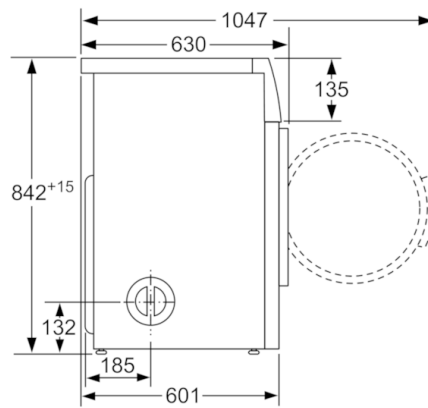

Teknisk data

Konstruksjonstype :	Frittstående
Avtakbar topplate :	Nei
Dørhengsel :	Høyre
Lengden på strømledningen (cm) :	145,0
Høyde på avtakbar topplate (mm) :	842
Mål i mm (HxBxD) (mm) :	842 x 598 x 630
Nettovekt (kg) :	33,233
EAN-kode :	4242005050659
Tilkoblingseffekt (W) :	2200
Strøm (A) :	10
Spenning (V) :	220-240
Frekvens (Hz) :	50
Godkjennelse :	CE, VDE
Kapasitet bomull (kg) - NY (2010/30/EF) :	7,0
Standard bomullsprogram :	Cotton cupboard dry
Energieffektivitetsklasse - (2010/30/EF) :	C
Energiforbruk elektrisk tørketrommel, full maskin - NY (2010/30/EF) :	4,10
Varighet på standard bomullsprogram med full maskin (min) :	130
Energiforbruk elektrisk tørketrommel, halv maskin - NY (2010/30/EF) (kWh) :	2,40
Varighet på standard bomullsprogram med halv maskin (min) :	80
Vektet årlig energiforbruk, elektrisk tørketrommel - NY (2010/30/EF) (kWh) :	504,0
Vektet programvarighet (min) :	101

Teknikk

- Lysdioder viser når programmet er ferdig, og når maskinen må rengjøres.

Installasjon

- Utluftingsslange (2m) medfølger
- Utlufting: bak og venstre

Serie | 4, Utluftingstrommel, 7 kg
WTA792L7SN

Mål i mm

Mål i mm

Mål i mm