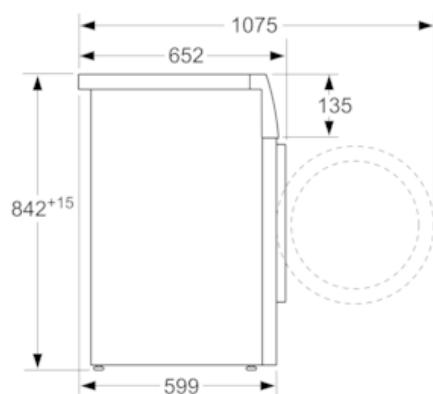

Beskrivelse

Teknisk data

Konstruksjonstype : Frittstående
 Avtakbar topplate : Nei
 Dørhengsel : Right
 Lengden på strømledningen (cm) : 145,0
 Høyde på avtakbar topplate (mm) : 842
 Mål i mm (HxBxD) (mm) : 842 x 598 x 599
 Nettovekt (kg) : 45,697
 Fluorholdige drivhusgasser : Ja
 Kjølemiddel : R134a
 Hermetisk forseglest enhet : Ja
 Mengden fluorinerte gasser (kg) : 0,215
 Mengde uttrykt i CO₂-ekvivalent (t) : 0,307
 EAN-kode : 4242003797228
 Tilkoblingseffekt (W) : 600
 Strøm (A) : 10
 Spenning (V) : 220-240
 Frekvens (Hz) : 50
 Godkjennelse : CE, VDE
 Kapasitet bomull (kg) - NY (2010/30/EF) : 7,0
 : Cotton cupboard dry
 Energieffektivitetsklasse - (2010/30/EF) : A
 Energiforbruk elektrisk tørketrommel, full maskin - NY (2010/30/EF) : 2,30
 Varighet på standard bomullsprogram med full maskin (min) : 196
 Energiforbruk elektrisk tørketrommel, halv maskin - NY (2010/30/EF) (kWh) : 1,31
 Varighet på standard bomullsprogram med halv maskin (min) : 119
 Vektet årlig energiforbruk, elektrisk tørketrommel - NY (2010/30/EF) (kWh) : 281,0
 Vektet programvarighet (min) : 152
 Gjennomsnittlig kondenseringseffektivitet full maskin (%) : 81
 Gjennomsnittlig kondenseringseffektivitet halv maskin (%) : 81
 Vektet kondenseringseffektivitet (%) : 81

Sikkerhet

- Elektronisk funksjonssperre

iQ300, Varmepumpetørketrommel, 7
kg
WT43H0L7DN

Måltegninger

mål i mm

Mål i mm