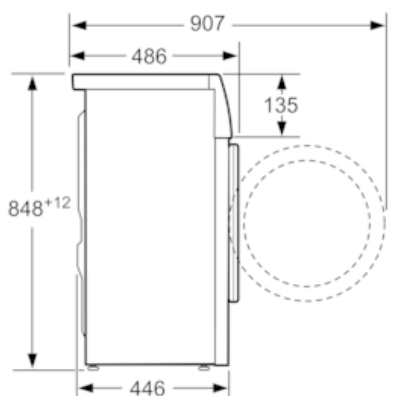

##### Teknisk data

Konstruksjonstype : Frittstående  
 Høyde på avtakbar topplate (mm) : 848  
 Mål (H x B x D) (mm) : 848 x 598 x 446  
 Høyde#or#underbygging#mm) : 848,00  
 Nettovekt (kg) : 63,489  
 Tilkoblingseffekt (W) : 2300  
 Sikring (A) : 10  
 Spenning (V) : 220-240  
 Frekvens (Hz) : 50  
 Godkjennelse : CE, Ukraine, VDE  
 Lengden på strømledningen (cm) : 175  
 Vaskeytelsesklasse : A  
 Dørhengsel : Venstre  
 Hjul : Nei  
 EAN-kode : 4242003680933  
 Kapasitet bomull (kg) - NY (2010/30/EF) : 6,5  
 Årlig energiforbruk (kWh/år) - NY (2010/30/EF) : 119,00  
 Power consumption in off-mode (W) - NEW (2010/30/EC) : 0,12  
 Strømforbruk i på-modus (W) - NY (2010/30/EF) : 0,48  
 Årlig vannforbruk (l/år) - NY (2010/30/EF) : 8800  
 Sentrifugeringsresultat : B  
 Maks. sentrifugeringshastighet (omdr./min) (2010/30/EC) : 1175  
 Gjennomsnittlig vasketid, bomull 40°C (halv maskin) (min) (2010/30/EC) : 270  
 Gjennomsnittlig vasketid, bomull 60°C (full maskin) (min) (2010/30/EC) : 330  
 Gjennomsnittlig vasketid, bomull 60°C (halv maskin) (min) (2010/30/EC) : 270  
 Lydeffekt vasking (dB(A) re 1 pW) : 52  
 Lydeffekt sentrifugering (dB(A) re 1 pW) : 76  
 Installasjonstype : Frittstående

## Måltegninger

Mål i mm

Mål i mm