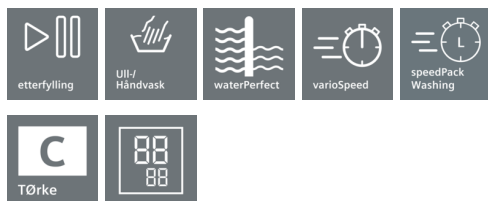

**iQ300, Vaskemaskin, slimline, 5 kg,
1200 omdr./min.
WS12G160BY**

A+++

5 kg Slimline-vaskemaskin med varioSpeed: vask enda raskere ved ett tastetrykk

✓ Med speedPack L for vaskemaskiner kan du forkorte vasketiden, eller vask på kun 15 minutter.

Beskrivelse

Teknisk data

Konstruksjonstype : Frittstående
 Høyde på avtakbar toppplate (mm) : 848
 Mål (H x B x D) (mm) : 848 x 598 x 400
 Nettvekt (kg) : 64,198
 Tilkoblingseffekt (W) : 2300
 Sikring (A) : 10
 Spenning (V) : 220-240
 Frekvens (Hz) : 50
 Godkjenning : CE, Ukraine grounding sign, VDE
 Lengden på strømleningen (cm) : 175
 Vaskeytellesklasse : A
 Dørhengsel : Venstre
 Hjul : Nei
 EAN-kode : 4242003667002
 Kapasitet bomull (kg) - NY (2010/30/EF) : 5,0
 Energieffektivitetsklasse - (2010/30/EF) : A+++
 Årlig energiforbruk (kWh/år) - NY (2010/30/EF) : 131,00
 Power consumption in off-mode (W) - NEW (2010/30/EC) : 0,13
 en: Power consumption in left-on mode - NEW (2010/30/EC) : 1,60
 Årlig vannforbruk (l/år) - NY (2010/30/EF) : 8800
 Sentrifugeringsresultat : C
 Maks. sentrifugeringshastighet (omdr./min) (2010/30/EC) : 1190
 Gjennomsnittlig vasketid, bomull 40°C (halv maskin) (min) (2010/30/EC) : 150
 Gjennomsnittlig vasketid, bomull 60°C (full maskin) (min) (2010/30/EC) : 235
 Gjennomsnittlig vasketid, bomull 60°C (halv maskin) (min) (2010/30/EC) : 235
 Lydeffekt vasking (dB(A) re 1 pW) : 58
 Lydeffekt sentrifugering (dB(A) re 1 pW) : 85
 Installasjonstype : Frittstående

4 242003 667002

**iQ300, Vaskemaskin, slimline, 5 kg,
1200 omdr./min.
WS12G160BY**

Beskrivelse

Ytelse og forbruk

- Kapasitet: 5 kg
- Energiklasse: A+++ (på en skala fra A+++ til D)
- Årlig energiforbruk 131 kWh, basert på 220 standardvaskesykluser for bomull 60°C og 40°C ved full og halv maskin
- Maksimal sentrifugehastighet: 1200 o/min