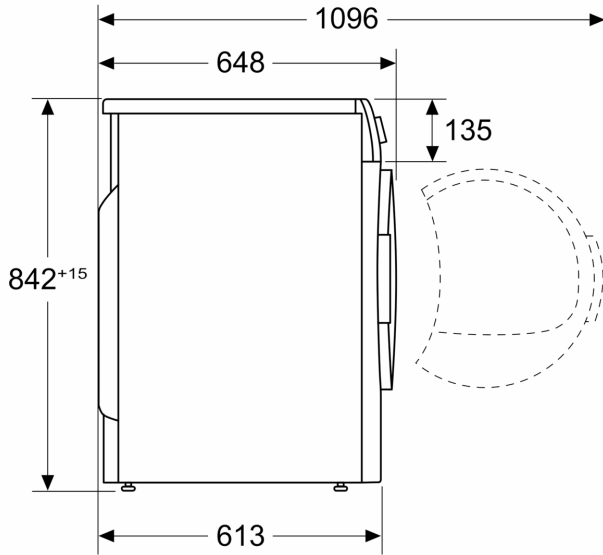

**Serie 6, Varmepumpetørketrommel,
9 kg
WQG242ABSN**

Mål i mm