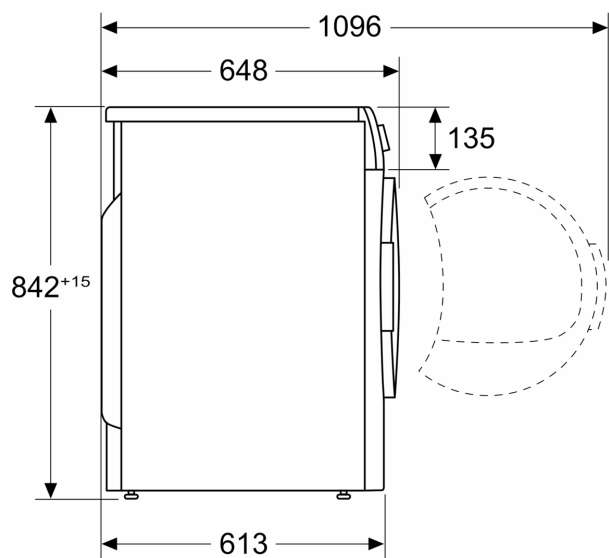

Teknisk informasjon

- Dørhengsling: Høyre
- kan skyves under ved 85 cm nisjehøyde
- Dimensjoner (H x W): 84.2 cm x 59.8 cm
- Varmepumpeteknologi med det miljøvennlige kjølemiddel R290

¹ På en skala av energieffektivitetsklasser fra A+++ to D

Mål i mm