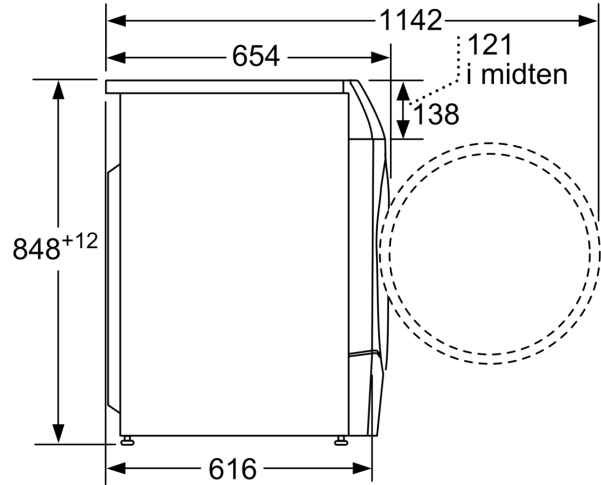

**Serie 8, Kombineret vask og tørk,
10.5/6 kg, 1400 omdr./min.
WNC254ARSN**

Mål i mm

Mål i mm