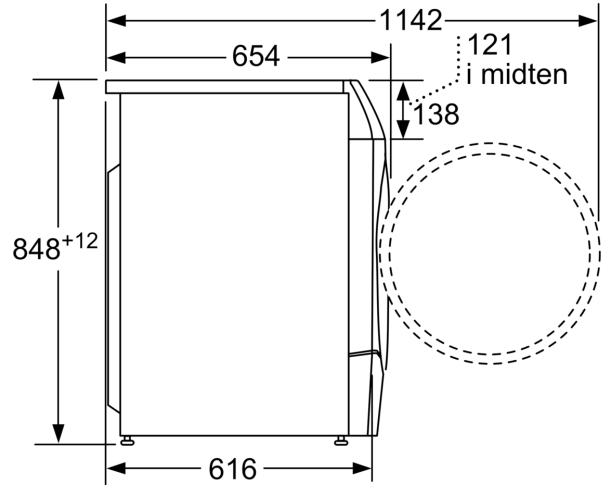

#### Teknisk informasjon

- kan skyves under ved 85 cm nisjehøyde
- Dimensjoner (H x W): 84.8 cm x 59.8 cm
- Apparatdybde: 62.2 cm

1 2 Skala for energieffektivitetsklasser fra A til G

3 Energiforbruk i kWh per 100 komplette sykluser (ved Eco-program 40-60)

Mål i mm

Mål i mm