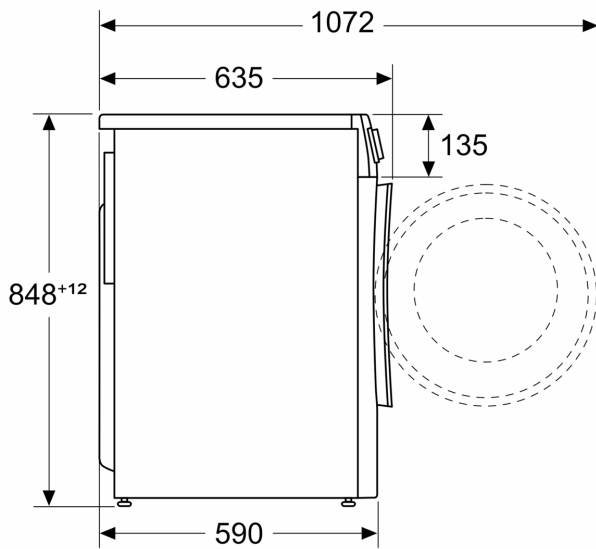

**Serie 6, Kombineret vask og tørk, 9/6
kg, 1400 omdr./min.
WNA144L9SN**

mål i mm

Mål i mm