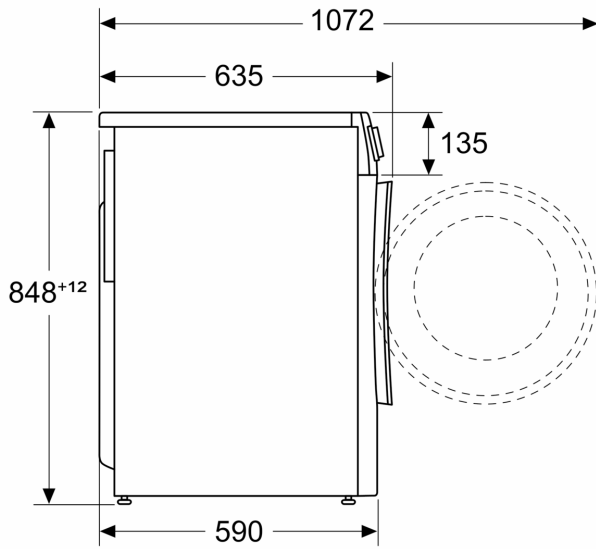

**Serie 6, Kombineret vask og tørk, 10/6  
kg, 1400 omdr./min.  
WNA144B0SN**

mål i mm

Mål i mm