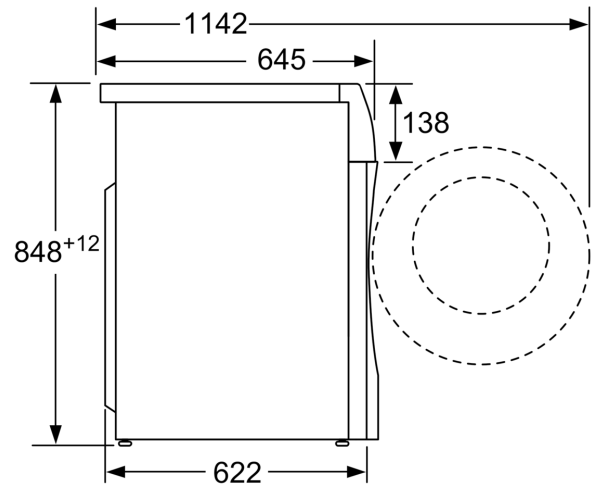

Teknisk informasjon

- kan skyves under ved 85 cm nisjehøyde
- Dimensjoner (H x W): 84.8 cm x 59.8 cm
- Apparatdybde: 62.2 cm

1 2 Skala for energieffektivitetsklasser fra A til G

3 Energiforbruk i kWh per 100 komplette sykluser (ved Eco-program 40-60)

Mål i mm

Mål i mm