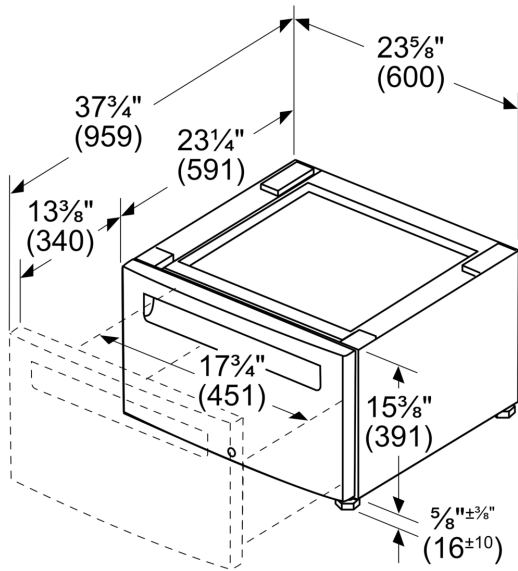

## Vaskeplattform med uttrekk WMZPW20W

- Pide stall med uttrekkbar skuff for vaskemaskin
- Sokkelen øker apparatets høyde for enkel betjening
- Inkluderer en skuff for plassbesparende oppbevaring
- Dimensjoner: 400 x 600 x 570 mm
- Vennligst sjekk kompatibilitet med din vaskemaskin før du bestiller

---

**Teknisk data**

Emballasjemål (H x B x D): ..... 430 x 620 x 620 mm

EAN-kode: ..... 4242005255054

---

## Vaskeplattform med uttrekk WMZPW20W

mål i tommer (mm)

Mål i tommer

Mål i mm