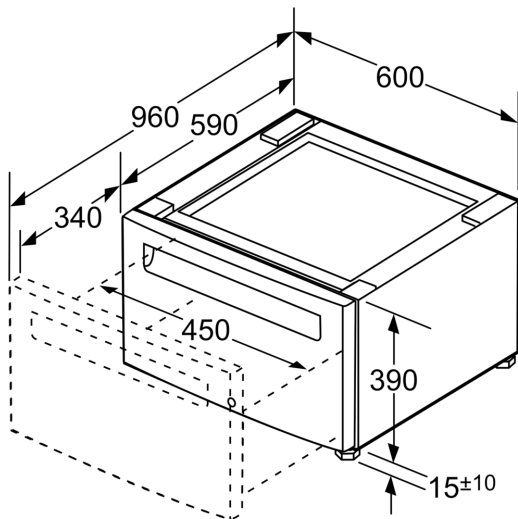

## Vaskeplattform med uttrekk WMZPW20W

- Pide stall med uttrekkbar skuff for vaskemaskin
- Sokkelen øker apparatets høyde for enkel betjening
- Inkluderer en skuff for plassbesparende oppbevaring
- Dimensjoner: 400 x 600 x 570 mm
- Vennligst sjekk kompatibilitet med din vaskemaskin før du bestiller

---

**Teknisk data**

Emballasjemål (H x B x D): ..... 430 x 620 x 620 mm

EAN-kode: ..... 4242005255054

---

## Vaskeplattform med uttrekk WMZPW20W

mål i tommer (mm)

Mål i tommer

Mål i mm