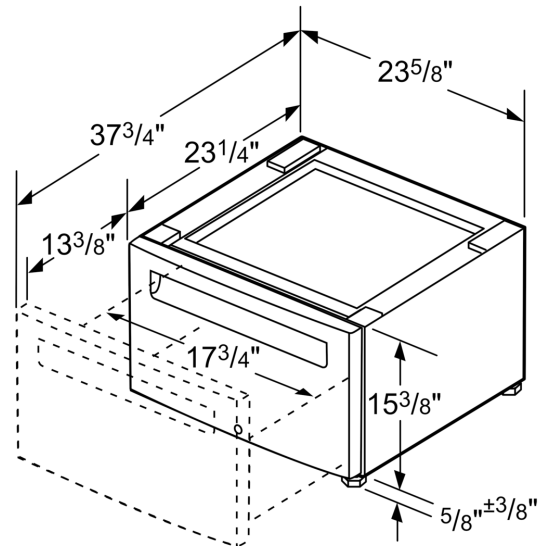

## Vaskeplattform med uttrekk WMZPW20W

- Pide stall med uttrekkbar skuff for vaskemaskin
- Sokkelen øker apparatets høyde for enkel betjening
- Inkluderer en skuff for plassbesparende oppbevaring
- Dimensjoner: 400 x 600 x 570 mm
- Vennligst sjekk kompatibilitet med din vaskemaskin før du bestiller

---

**Teknisk data**

Emballasjemål (H x B x D): ..... 430 x 620 x 620 mm

EAN-kode: ..... 4242005255054

---

## Vaskeplattform med uttrekk WMZPW20W

mål i tommer (mm)

Mål i tommer

Mål i mm