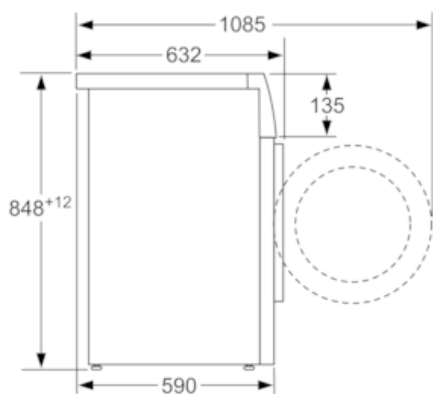

Beskrivelse

Teknisk data

Konstruksjonstype : Frittstående
 Høyde på avtakbar topplate (mm) : 850
 Mål (H x B x D) (mm) : 848 x 598 x 590
 Nettovekt (kg) : 74,137
 Tilkoblingseffekt (W) : 2300
 Sikring (A) : 10
 Spenning (V) : 220-240
 Frekvens (Hz) : 50
 Godkjennelse : CE, VDE
 Lengden på strømledningen (cm) : 210
 Vaskeytelsesklasse : A
 Dørhengsel : Venstre
 Hjul : Nei
 Power consumption standby/network: Vennligst følg beskrivelsen i bruksanvisningen når du ønsker å slå av WiFi-funksjonen. : 1,5
 Tid auto-standby/nettverk : 20,0
 EAN-kode : 4242003755037
 Kapasitet bomull (kg) - NY (2010/30/EF) : 9,0
 Energieffektivitetsklasse - (2010/30/EF) : A+++
 Årlig energiforbruk (kWh/år) - NY (2010/30/EF) : 152,00
 : 0,12
 : 0,43
 Årlig vannforbruk (l/år) - NY (2010/30/EF) : 11220
 Sentrifugeringsresultat : B
 Maks. sentrifugeringshastighet (omdr./min) (2010/30/EC) : 1361
 Gjennomsnittlig vasketid, bomull 40°C (halv maskin) (min) (2010/30/EC) : 285
 Gjennomsnittlig vasketid, bomull 60°C (full maskin) (min) (2010/30/EC) : 285
 Gjennomsnittlig vasketid, bomull 60°C (halv maskin) (min) (2010/30/EC) : 285
 : 20
 Lydeffekt vasking (dB(A) re 1 pW) : 47
 Lydeffekt sentrifugering (dB(A) re 1 pW) : 71
 Installasjonstype : Frittstående

Måltegninger

Mål i mm

Mål i mm

Mål i mm