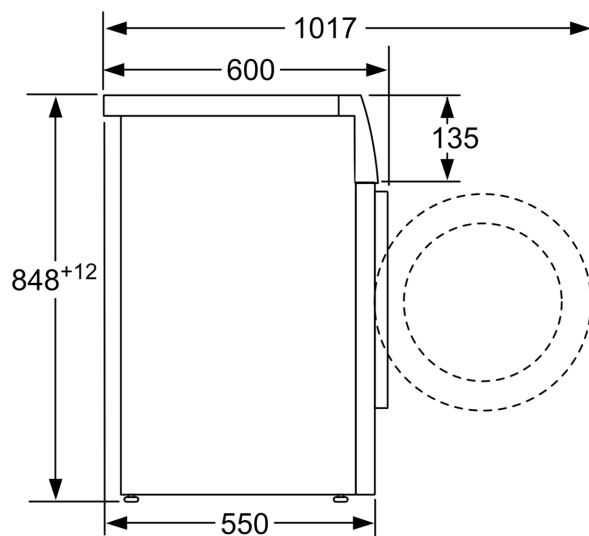

Teknisk informasjon

- Flerfoldig beskyttelse mot vannskader
- iQdrive: energisparende og stillegående motorteknologi
- 10 års motorgaranti
- waterPerfect Plus: for effektivt vannforbruk også ved små mengder tøy ved hjelp av intelligent sensorteknologi.
- Skumkontroll
- Ubalansekontroll
- kan skyves under ved 85 cm nisjehøyde
- Dimensjoner (H x W): 84.8 cm x 59.8 cm
- Apparatdybde: 55.0 cm

iQ300, Vaskemaskin, frontmatet,
8 kg, 1400 omdr./min.
WM14N2O6DN

Måltegninger

Mål i mm

Mål i mm