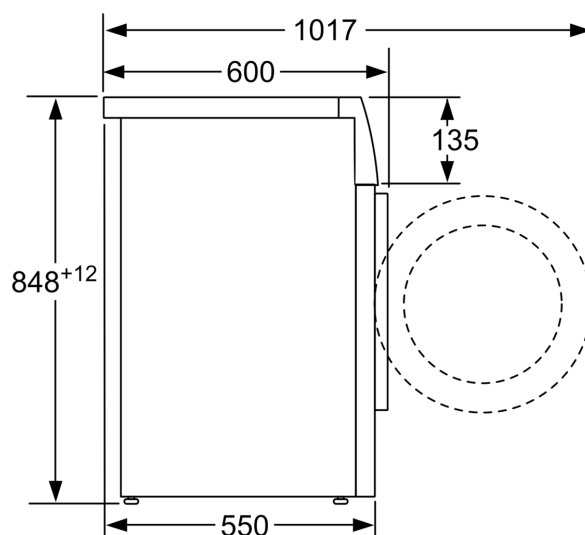

Teknisk informasjon

- Flerfoldig beskyttelse mot vannskader
- iQdrive: energisparende og stillestående motorteknologi
- 10 års motorgaranti
- waterPerfect Plus: for effektivt vannforbruk også ved små mengder tøy ved hjelp av intelligent sensorteknologi.
- Skumkontroll
- Ubalansekontroll
- kan skyves under ved 85 cm nisjehøyde
- Dimensjoner (H x W): 84.8 cm x 59.8 cm
- Apparatdybde: 55.0 cm

iQ300, Vaskemaskin, frontmatet,
8 kg, 1400 omdr./min.
WM14N2B6DN

Måltegninger

Mål i mm

Mål i mm