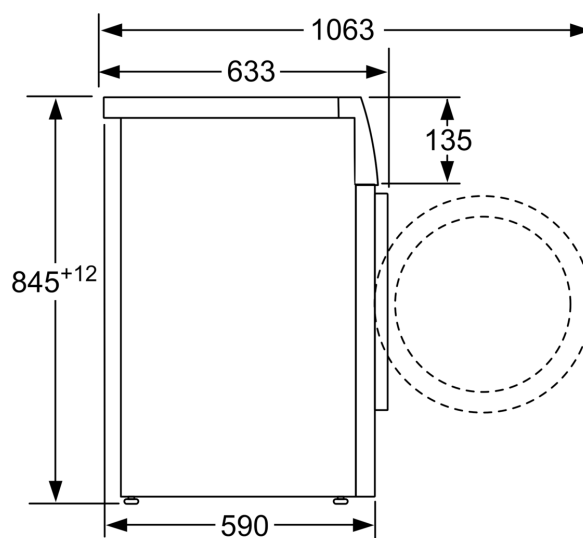

Teknisk informasjon

- kan skyves under ved 85 cm nisjehøyde
- Dimensjoner (H x W): 84.5 cm x 59.8 cm
- Apparatdybde: 59.0 cm

¹ Energieffektivitetsskala fra A til G

² Energiforbruk i kWh per 100 sykluser (program Eco 40-60)

iQ300, Vaskemaskin, frontmatet,
9 kg, 1400 omdr./min.
WM14N29IDN

Måltegninger

Mål i mm

Mål i mm