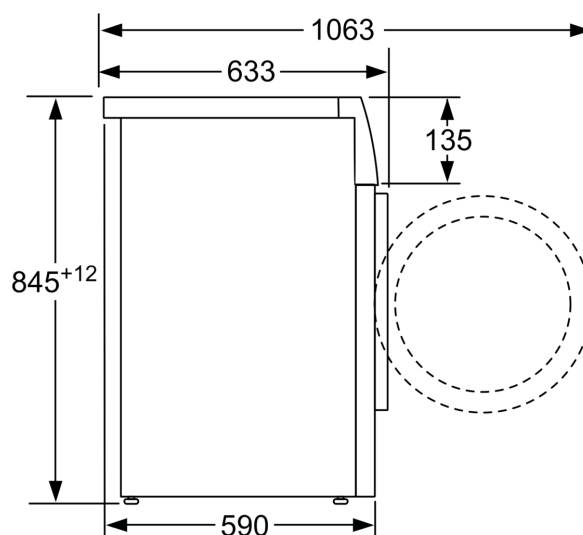

Teknisk informasjon

- kan skyves under ved 85 cm nisjehøyde
- Dimensjoner (H x W): 84.5 cm x 59.8 cm
- Apparatdybde: 59.0 cm

¹ Energieffektivitetsskala fra A til G

² Energiforbruk i kWh per 100 sykluser (program Eco 40-60)

iQ300, Vaskemaskin, frontmatet,
9 kg, 1400 omdr./min.
WM14N29BDN

Måltegninger

Mål i mm

Mål i mm