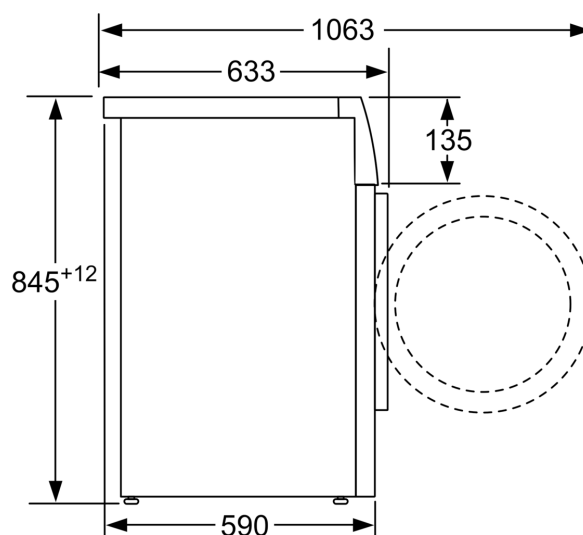

### Teknisk informasjon

- kan skyves under ved 85 cm nisjehøyde
- Dimensjoner (H x W): 84.8 cm x 59.8 cm
- Apparatdybde: 59.0 cm

<sup>1</sup> Energieffektivitetsskala fra A til G

<sup>2</sup> Energiforbruk i kWh per 100 sykluser (program Eco 40-60)

## Måltegninger

Mål i mm

Mål i mm