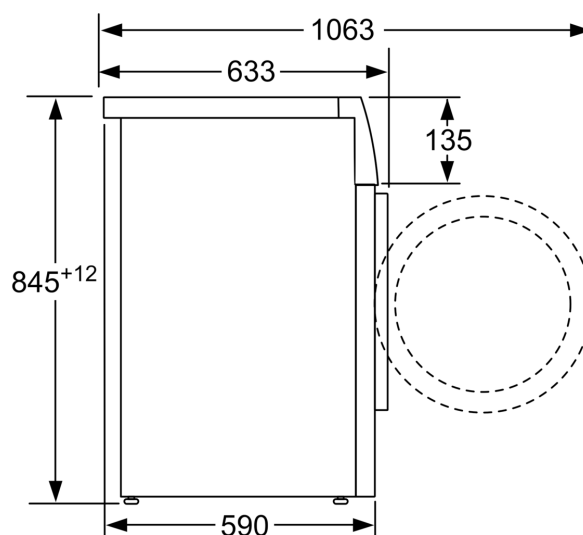

Teknisk informasjon

- kan skyves under ved 85 cm nisjehøyde
- Dimensjoner (H x W): 84.5 cm x 59.8 cm
- Apparatdybde: 59.0 cm

¹ Energieffektivitetsskala fra A til G

² Energiforbruk i kWh per 100 sykluser (program Eco 40-60)

iQ300, Vaskemaskin, frontmatet,
8 kg, 1400 omdr./min.
WM14N21ODN

Måltegninger

Mål i mm

Mål i mm