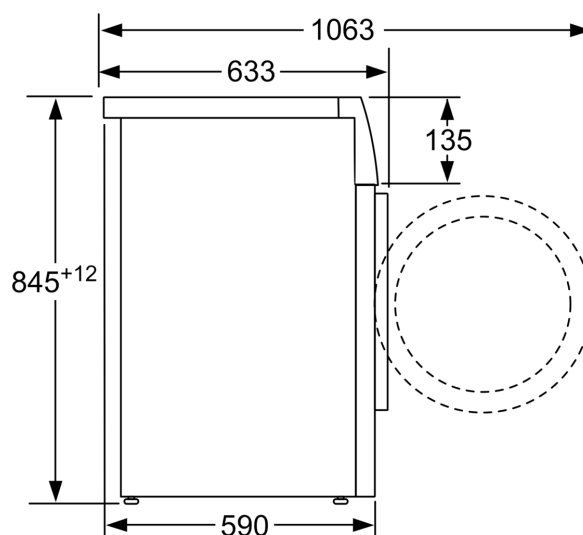

Teknisk informasjon

- kan skyves under ved 85 cm nisjehøyde
- Dimensjoner (H x W): 84.5 cm x 59.8 cm
- Apparatdybde: 59.0 cm

¹ Energieffektivitetsskala fra A til G

² Energiforbruk i kWh per 100 sykluser (program Eco 40-60)

iQ300, Vaskemaskin, frontmatet,
8 kg, 1400 omdr./min.
WM14N21IDN

Måltegninger

Mål i mm

Mål i mm