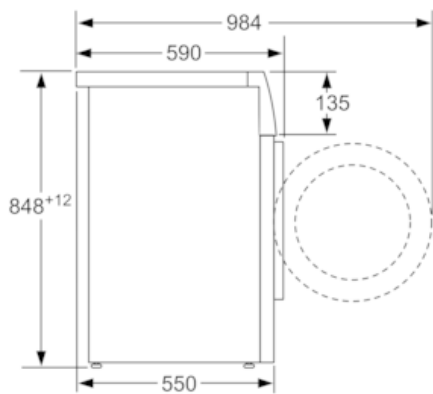

##### Teknisk data

Konstruksjonstype : Frittstående  
 Høyde på avtakbar topplate (mm) : 848  
 Mål (H x B x D) (mm) : 848 x 598 x 550  
 Nettovekt (kg) : 67,079  
 Tilkoblingseffekt (W) : 2300  
 Sikring (A) : 10  
 Spenning (V) : 220-240  
 Frekvens (Hz) : 50  
 Godkjenning : CE, VDE  
 Lengden på strømledningen (cm) : 160  
 Vaskeytellesklasse : A  
 Dørhengsel : Venstre  
 Hjul : Nei  
 EAN-kode : 4242003668085  
 Kapasitet bomull (kg) - NY (2010/30/EF) : 6,0  
 Energieffektivitetsklasse - (2010/30/EF) : A+++  
 Årlig energiforbruk (kWh/år) - NY (2010/30/EF) : 153,00  
 : 0,15  
 : 1,27  
 Årlig vannforbruk (l/år) - NY (2010/30/EF) : 10560  
 Sentrifugeringsresultat : B  
 Maks. sentrifugeringshastighet (omdr./min) (2010/30/EC) : 1392  
 Gjennomsnittlig vasketid, bomull 40°C (halv maskin) (min) (2010/30/EC) : 270  
 Gjennomsnittlig vasketid, bomull 60°C (full maskin) (min) (2010/30/EC) : 270  
 Gjennomsnittlig vasketid, bomull 60°C (halv maskin) (min) (2010/30/EC) : 270  
 Lydeffekt vasking (dB(A) re 1 pW) : 59  
 Lydeffekt sentrifugering (dB(A) re 1 pW) : 77  
 Installasjonstype : Frittstående

## Måltegninger

Mål i mm

Mål i mm