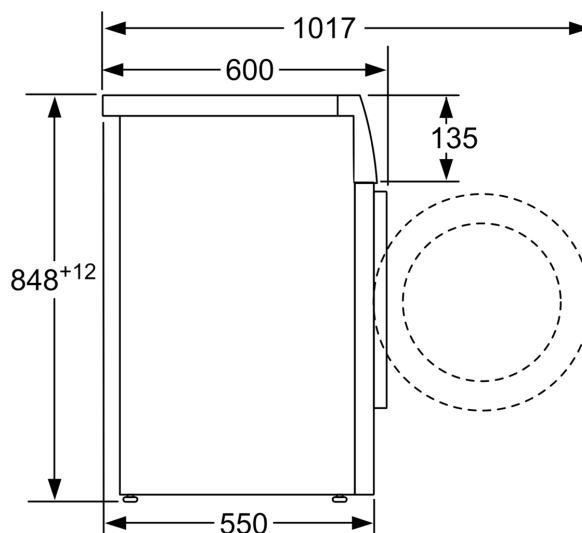

Teknisk informasjon

- Flerfoldig beskyttelse mot vannskader
- iQdrive: energisparende og stillegående motorteknologi
- 10 års motorgaranti
- waterPerfect Plus: for effektivt vannforbruk også ved små mengder tøy ved hjelp av intelligent sensorteknologi.
- Skumkontroll
- Ubalansekontroll
- kan skyves under ved 85 cm nisjehøyde
- Dimensjoner (H x W): 84.8 cm x 59.8 cm
- Apparatdybde: 55.0 cm

iQ300, Vaskemaskin, frontmatet,
7 kg, 1200 omdr./min.
WM12N2O5DN

Måltegninger

Mål i mm

Mål i mm