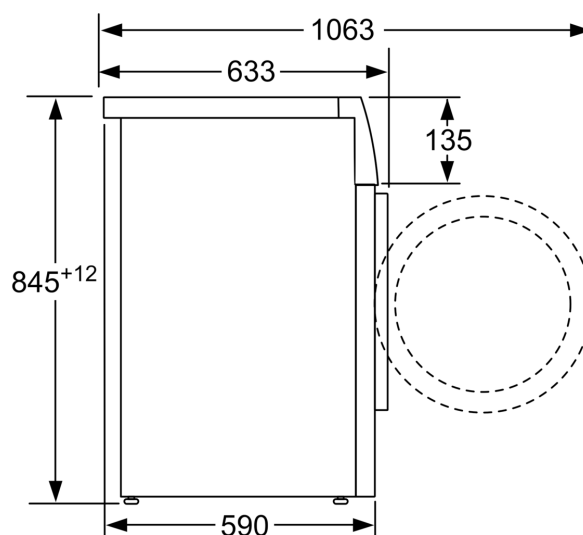

#### Teknisk informasjon

- kan skyves under ved 85 cm nisjehøyde
- Dimensjoner (H x W): 84.5 cm x 59.8 cm
- Apparatdybde: 59.0 cm

<sup>1</sup> Energieffektivitetsskala fra A til G

<sup>2</sup> Energiforbruk i kWh per 100 sykluser (program Eco 40-60)

## Måltegninger

Mål i mm

Mål i mm