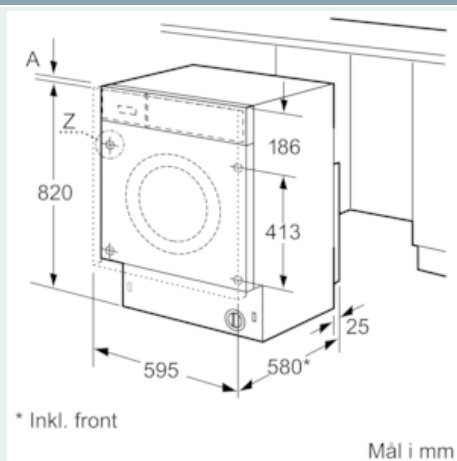

Beskrivelse

Teknisk data

Konstruksjonstype : Frittstående
Avtakbar topplate : Nei
Dørhengsel : Venstre
Lengden på strømledningen (cm) : 220
Høyde på avtakbar topplate (mm) : 820
Nettvekt (kg) : 82,160
Volum innertrommel (l) : 52
EAN-kode : 4242003722657
Tilkoblingseffekt (W) : 2300
Sikring (A) : 10
Spennning (V) : 220-240
Frekvens (Hz) : 50
Godkjennelse : CE, VDE
Energiforbruk (vask og tørk av full vaskemaskin) (kWh) : 5,60
Energiforbruk (kun vask) (kWh) : 1,33
Vannforbruk (vask og tørk av full vaskemaskin) (l) : 92

Måltegninger

Detalj Z