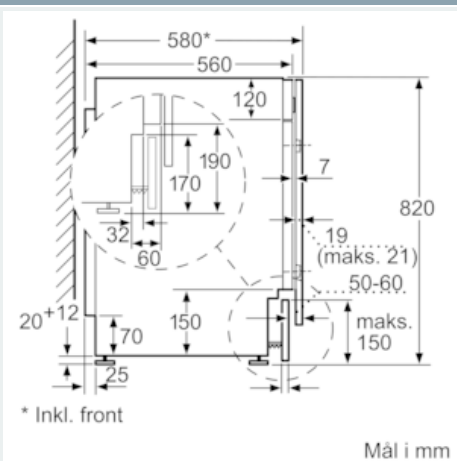

Beskrivelse

Teknisk data

Konstruksjonstype : Frittstående
Avtakbar topplate : Nei
Dørhengsel : Venstre
Lengden på strømledningen (cm) : 220
Høyde på avtakbar topplate (mm) : 820
Nettvekt (kg) : 82,160
Volum innertrommel (l) : 52
EAN-kode : 4242003722657
Tilkoblingseffekt (W) : 2300
Sikring (A) : 10
Spennning (V) : 220-240
Frekvens (Hz) : 50
Godkjennelse : CE, VDE
Energiforbruk (vask og tørk av full vaskemaskin) (kWh) : 5,60
Energiforbruk (kun vask) (kWh) : 1,33
Vannforbruk (vask og tørk av full vaskemaskin) (l) : 92

Måltegninger

Detalj Z