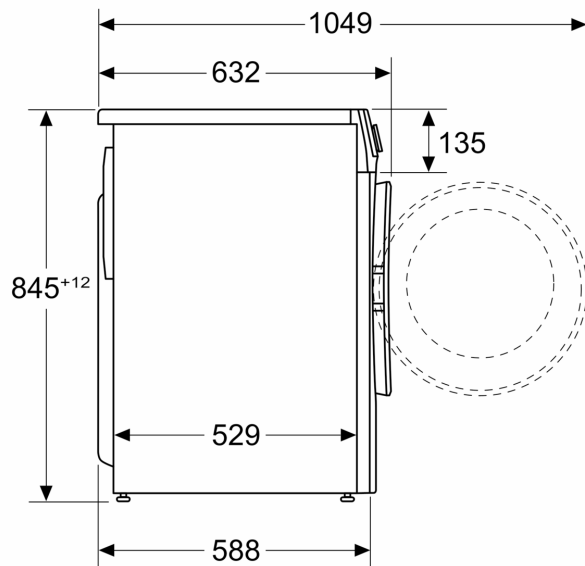

Teknisk informasjon

- kan skyves under ved 85 cm nisjehøyde
- Dimensjoner (H x W): 84.5 cm x 59.7 cm
- Apparatdybde: 58.8 cm

¹ Energieffektivitetsskala fra A til G

² Energiforbruk i kWh per 100 sykluser (program Eco 40-60)

**Serie 6, Vaskemaskin, frontmatet, 10
kg, 1400 omdr./min.
WGG254ZESN**

Mål i mm

Mål i mm