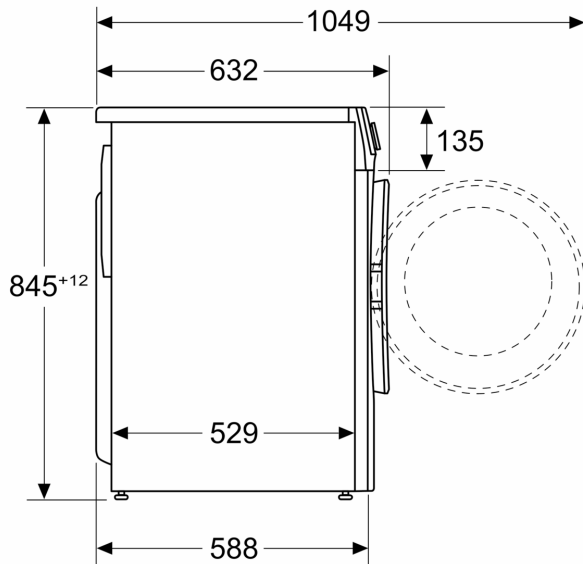

Teknisk informasjon

- kan skyves under ved 85 cm nisjehøyde

- Dimensjoner (H x W): 84.5 cm x 59.8 cm
- automatisk program: sensorstyrt vask og dosering

**Serie 6, Vaskemaskin, frontmatet, 10
kg, 1400 omdr./min.
WGG254FNSN**

Mål i mm

Mål i mm