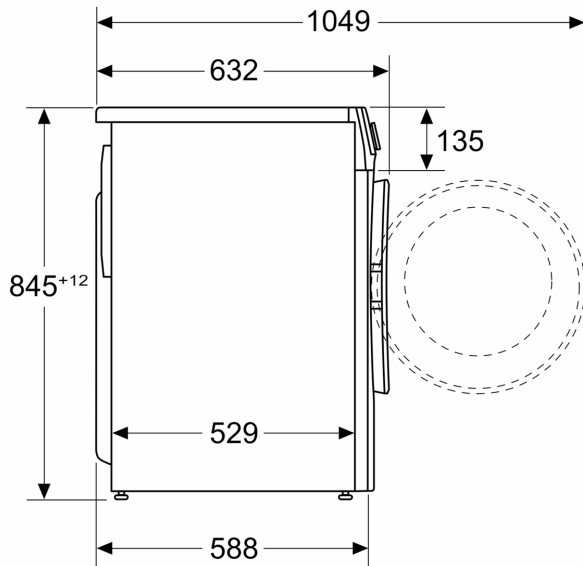

- Elektronisk funksjonssperre
- Buzzer ved programslutt
- Selvrensende skuff for vaskemiddel, i-Dos 2.0: intelligent doseringssystem for optimal vask

Teknisk informasjon

- kan skyves under ved 85 cm nisjehøyde
- Dimensjoner (H x W): 84.5 cm x 59.7 cm
- Apparatdybde: 58.8 cm

Mål i mm

Mål i mm