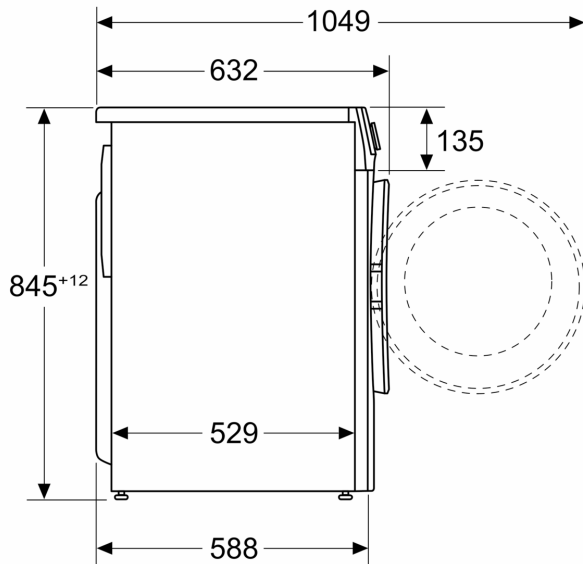

- kan skyves under ved 85 cm nisjehøyde
- Dimensjoner (H x W): 84.5 cm x 59.7 cm

¹ Energieffektivitetsskala fra A til G

² Energiforbruk i kWh per 100 sykluser (program Eco 40-60)

³ Vektet vannforbruk i liter per syklus (program Eco 40-60)

**Serie 6, Vaskemaskin, frontmatet, 10
kg, 1400 omdr./min.
WGG254AMSN**

Mål i mm

Mål i mm