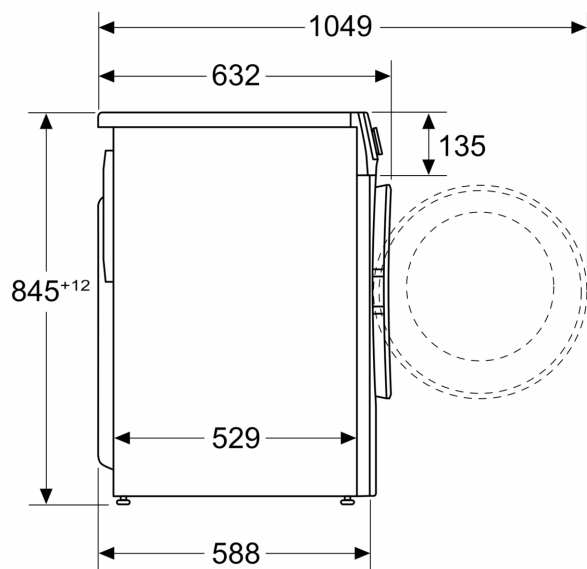

- Dimensjoner (H x W): 84.5 cm x 59.7 cm
- Apparatdybde: 58.8 cm

¹ Energieffektivitetsskala fra A til G

² Energiforbruk i kWh per 100 sykluser (program Eco 40-60)

³ Vektet vannforbruk i liter per syklus (program Eco 40-60)

Mål i mm

Mål i mm