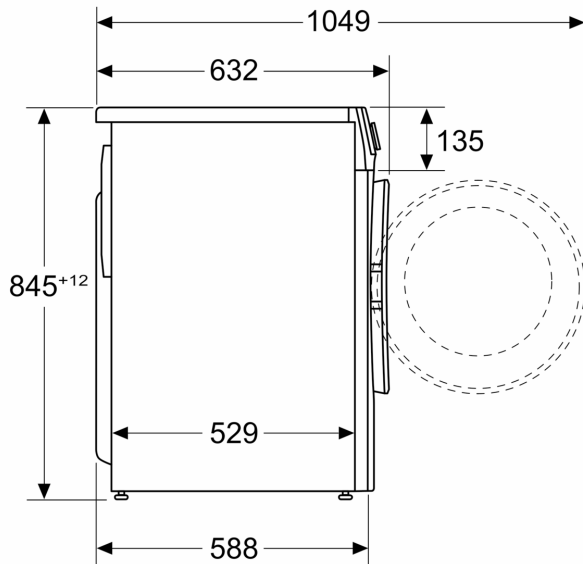

**Serie 6, Vaskemaskin, frontmatet, 10
kg, 1400 omdr./min.
WGG2540MSN**

Mål i mm

Mål i mm