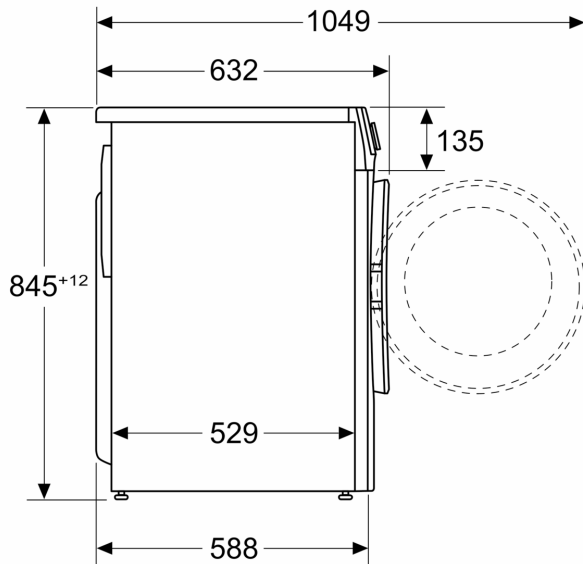

Teknisk informasjon

- Flertrinns beskyttelse mot vannskader
- EcoSilence Drive: energisparende og stillegående motorteknologi
- 10 års motorgaranti
- Skumkontroll
- Ubalansekontroll
- kan skyves under ved 85 cm nisjehøyde
- Dimensjoner (H x W): 84.5 cm x 59.7 cm

¹ Energieffektivitetsskala fra A til G

**Serie 6, Vaskemaskin, frontmatet, 10
kg, 1400 omdr./min.
WGG2540ESN**

Mål i mm

Mål i mm