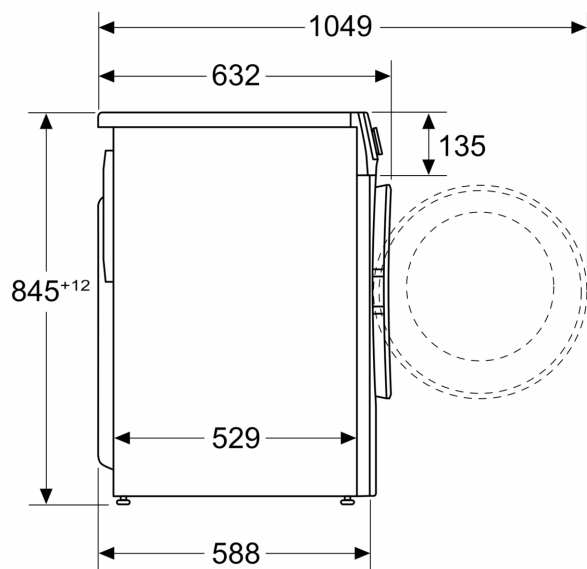

Teknisk informasjon

- kan skyves under ved 85 cm nisjehøyde

- Dimensjoner (H x W): 84.8 cm x 59.8 cm

¹ Energieffektivitetsskala fra A til G

² Energiforbruk i kWh per 100 sykluser (program Eco 40-60)

³ Vektet vannforbruk i liter per syklus (program Eco 40-60)

Mål i mm

Mål i mm