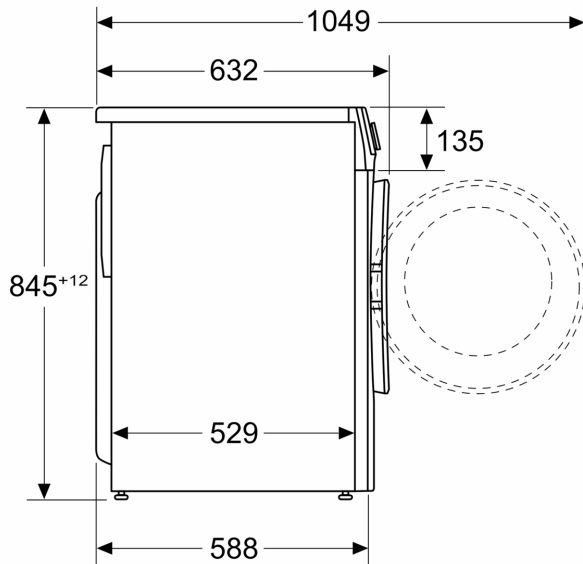

Teknisk informasjon

- Flertrinns beskyttelse mot vannskader
- EcoSilence Drive: energisparende og stillegående motorteknologi
- 10 års motorgaranti
- Ubalansekontroll
- Skumkontroll
- kan skyves under ved 85 cm nisjehøyde
- Dimensjoner (H x W): 84.8 cm x 59.8 cm
- Apparatdybde: 58.8 cm

*** Sammenligning mellom programvarigheten til Easy-care 40°C og programvarigheten til Easy-care 40°C + med aktivert

**Serie 6, Vaskemaskin, frontmatet, 9
kg, 1400 omdr./min.
WGG1440TSN**

Mål i mm

Mål i mm