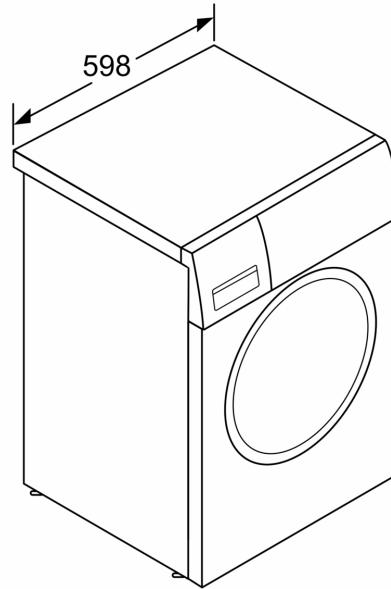

#### Teknisk informasjon

- Flertrinns beskyttelse mot vannskader
- EcoSilence Drive: energisparende og stillegående motorteknologi
- 10 års motorgaranti
- Skumkontroll
- Ubalansekontroll
- kan skyves under ved 85 cm nisjehøyde
- Dimensjoner (H x W): 84.8 cm x 59.8 cm

Mål i mm