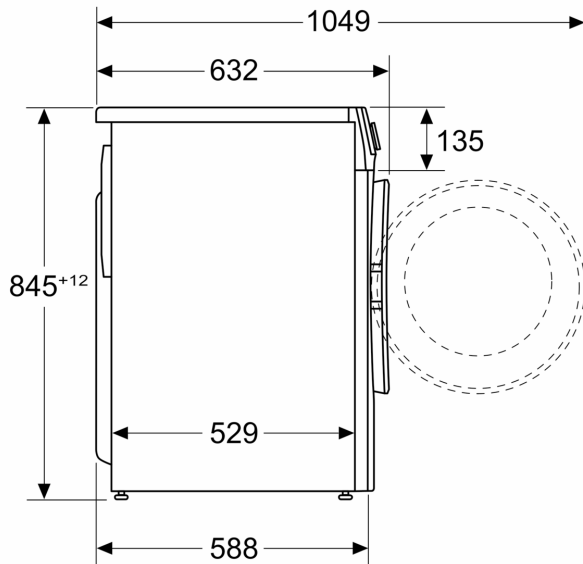

#### Teknisk informasjon

- Flertrinns beskyttelse mot vannskader
- EcoSilence Drive: energisparende og stillegående motorteknologi
- 10 års motorgaranti
- Skumkontroll
- Ubalansekontroll
- kan skyves under ved 85 cm nisjehøyde
- Dimensjoner (H x W): 84.8 cm x 59.8 cm

Mål i mm