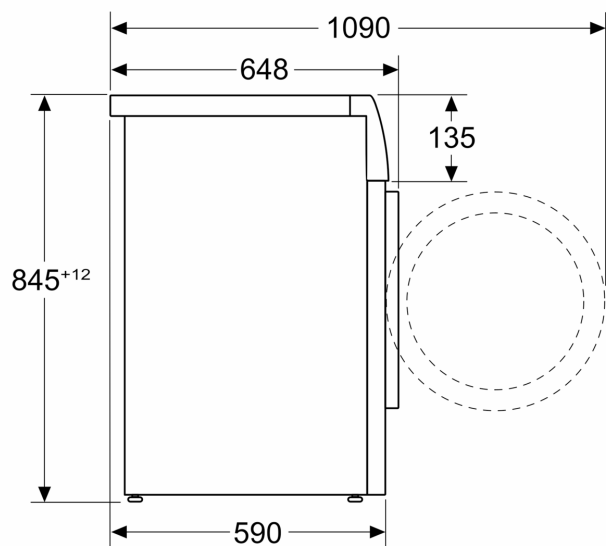

**Serie 8, Vaskemaskin, frontmatet, 10
kg, 1600 omdr./min.
WGB256ABS**

Mål i mm

Mål i mm