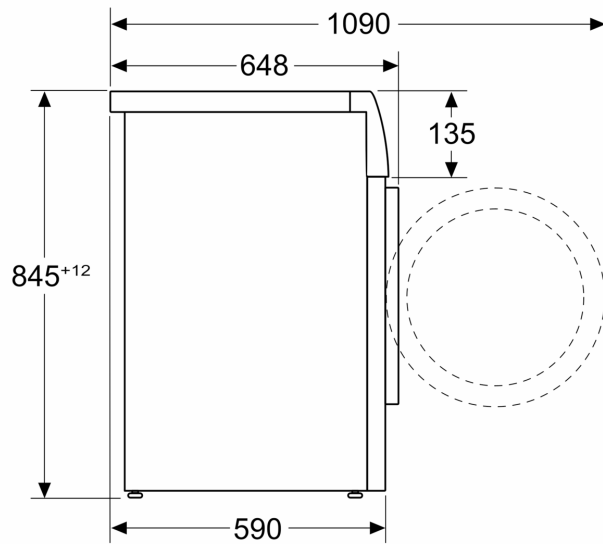

Teknisk informasjon

- EcoSilence Drive: energisparende og stillegående motorteknologi
- 10 års motorgaranti
- Ubalansekontroll

- Skumkontroll
- Gjennomstrømningssensor for optimalt vannforbruk og AquaSensor for optimalt skylleresultat
- kan skyves under ved 85 cm nisjehøyde
- Dimensjoner (H x W): 84.5 cm x 59.8 cm
- Apparatdybde: 59.0 cm

**Serie 8, Vaskemaskin, frontmatet, 9
kg, 1400 omdr./min.
WGB244ALSN**

Mål i mm

Mål i mm