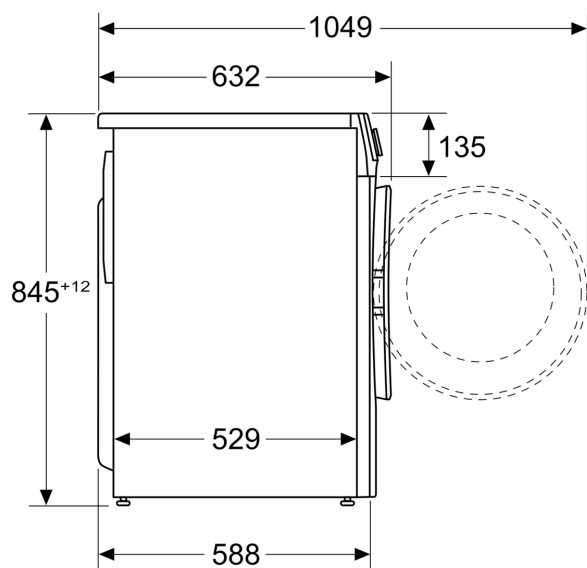

#### Teknisk informasjon

- kan skyves under ved 85 cm nisjehøyde
- Dimensjoner (H x W): 84.5 cm x 59.7 cm
- Apparatdybde: 58.8 cm

<sup>1</sup> Energieffektivitetsskala fra A til G

<sup>2</sup> Energiforbruk i kWh per 100 sykluser (program Eco 40-60)

## Måltegninger

Mål i mm

Mål i mm