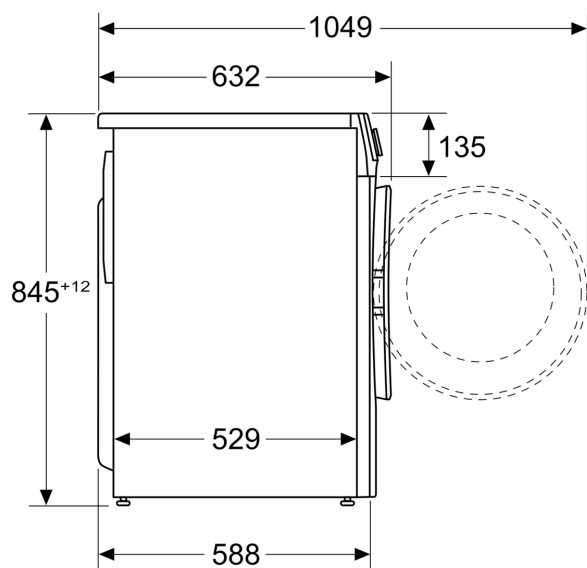

Teknisk informasjon

- kan skyves under ved 85 cm nisjehøyde
- Dimensjoner (H x W): 84.5 cm x 59.8 cm
- Apparatdybde: 58.8 cm

¹ Energieffektivitetsskala fra A til G

² Energiforbruk i kWh per 100 sykluser (program Eco 40-60)

iQ500, Vaskemaskin, frontmatet,
9 kg, 1400 omdr./min.
WG44G2FSDN

Måltegninger

Mål i mm

Mål i mm