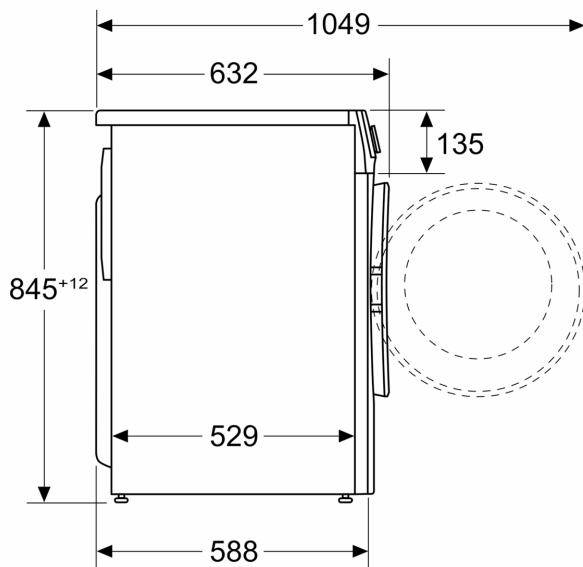

#### Teknisk informasjon

- kan skyves under ved 85 cm nisjehøyde
- Dimensjoner (H x W): 84.5 cm x 59.8 cm
- Apparatdybde: 58.8 cm

<sup>1</sup> Energieffektivitetsskala fra A til G

<sup>2</sup> Energiforbruk i kWh per 100 sykluser (program Eco 40-60)

## Måltegninger

Mål i mm

Mål i mm