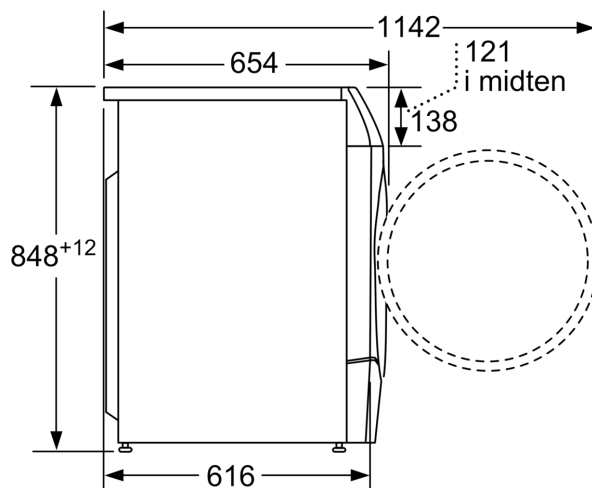

**Serie 8, Kombineret vask og tørk, 10/6
kg, 1400 omdr./min.
WDU8H542SN**

Mål i mm