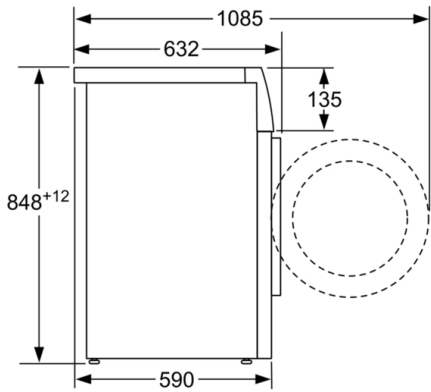

**HomeProfessional, Vaskemaskin, frontmatet,
9 kg, 1600 omdr./min.
WAYH32I9SN**

Mål i mm